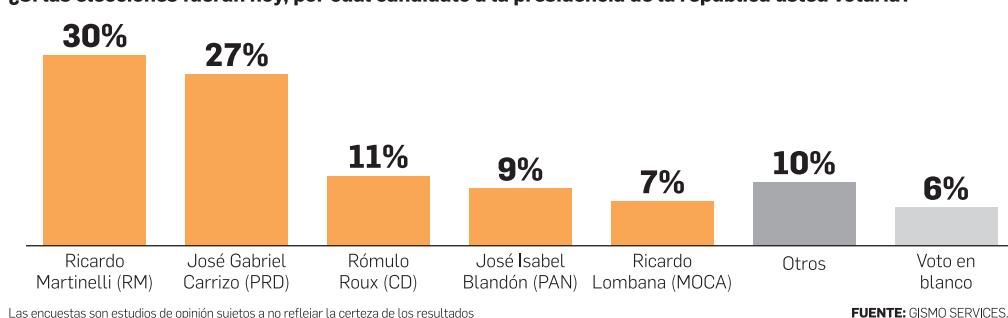

Panamá continúa distante de **competir con el idioma inglés**, según estudio internacional

Página 5B

La degradación de los **humedales: una amenaza real para decenas de especies**

Página 4B

LA ESTRELLA DE PANAMÁ

Nº 61,645

Año 173

www.laestrella.com.pa ·

Martes

75¢ · 31 de enero de 2023

SUSCRÍBETE

Contáctanos: **6676-1988**

VERSIÓN IMPRESA

VERSIÓN DIGITAL EN E-PAPER

gese.pressreader.com

Blandón y Roux empatados en la carrera política

Un nuevo sondeo de la encuestadora Gismo Services muestra la temperatura de la escena preelectoral panameña. Aunque los resultados señalan el triunfo de Ricardo Martinelli si los comicios se llevaran a cabo hoy, Rómulo Roux y José Isabel Blandón se muestran muy cercanos en la carrera política, con un 11% y 9% de los votos respectivamente, considerando un margen de error es de + o - 2.3% **Página 2A**

Simulacro de votación

¿Si las elecciones fueran hoy, por cuál candidato a la presidencia de la república usted votaría?

FUENTE: GISMO SERVICES, S.A.

POLÍTICA

PRD: CEN deberá aprobar nuevas reservas para cargos de elección popular

Página 2A

La complejidad que rodea al vertedero

El periodo de vida de Cerro Patacón caducó, lo que afecta tanto a la ciudad de Panamá como a sus áreas aledañas. En este relleno sanitario, se dispone de más del 40% de toda la basura generada en el país. Se trata de una escenario que demanda políticas públicas acordes con la magnitud de la problemática humana, ambiental y sanitaria **Página 2B**